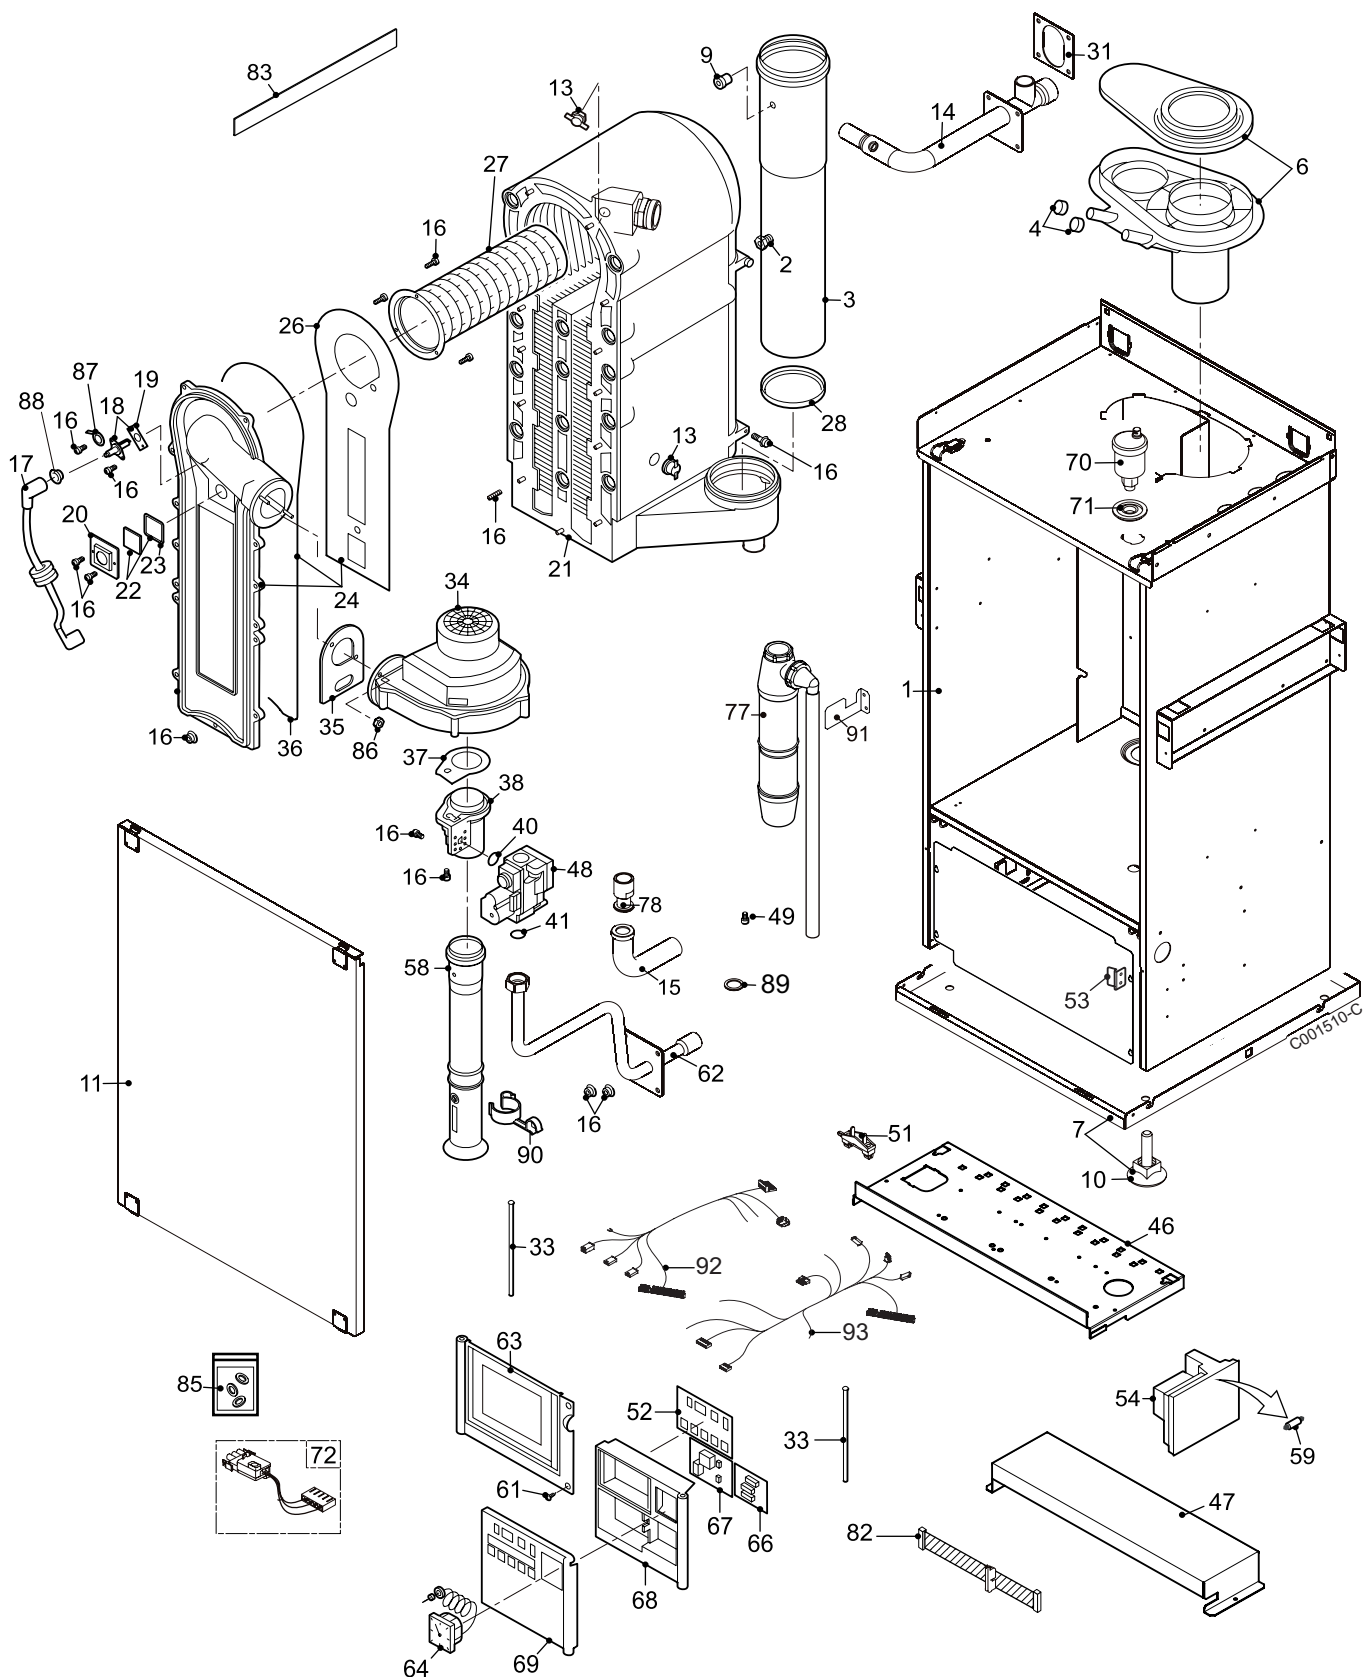

12 Pièces de rechange - Gas 110 Eco 115 / 65

06/03/2013 - 300029831-002-02

i Pour commander une pièce de rechange, indiquer le numéro de référence figurant dans la liste.

Corps - Gas 110 Eco 65

Habillage - Gas 110 Eco 65

Corps - Gas 110 Eco 115

Habillage - Gas 110 Eco 115

Rep.	Référence	Désignation
		Corps - Gas 110 Eco 65
1	200010067	Caisson d'air totalement étanche
2	S46850	Clapet anti-retour
3	S55994	Tube départ fumées - Diamètre 100 mm
4	S57163	Capuchon prises de mesure
6	S54781	Adaptateur DN 100 complet
7	200009361	Socle complet
9	S62288	Passe-tube sonde fumée
10	97860646	Pied réglable M10x35
11	200009369	Porte caisson complète
13	S44698	Sonde de température ELMWOOD NTC
14	300013770	Tube de départ
15	300012503	Tube de retour
16	200002325	Sachet visserie chaudière
17	S55924	Câble allumage
18	S59527	Electrode d'allumage + Electrode d'ionisation + Joint
19	S53489	Joint électrode
20	S54822	Support viseur de flamme
21	S53324	Echangeur de chaleur
22	S45004	Viseur de flamme Diamètre 32x32x3 mm + Joint
23	S35458	Joint viseur de flamme
24	S53477	Trappe de visite échangeur + Joint + Isolation
26	S54731	Isolation trappe de visite échangeur
27	S54754	Brûleur
28	S55915	Joint départ fumées DN 100
31	300013105	Joint tube caisson
33	54798	Axe
34	S59167	Ventilateur MVLRG148/1200-3633 + Joints
35	S56151	Joint ventilateur / Echangeur
36	S57241	Joint trappe de visite échangeur
37	S54777	Joint Venturi-Ventilateur
38	54766	Venturi
40	54768	Joint bloc gaz / Venturi
41	S54771	Joint torique 15.1x2.7
46	200009275	Support de cartes
47	200009276	Protection cartes
48	S54767	Vanne gaz VK125V1036B + Joints
49	S62185	Vis KB30x8
51	95320187	Serre câble
52	S54802	Carte d'affichage
53	54794	Fixation coffret de sécurité
54	S59402	Coffret de sécurité MCBA
58	57238	Silencieux air
59	S43563	Fusible 2 AF (rapide) 230 V MCBA