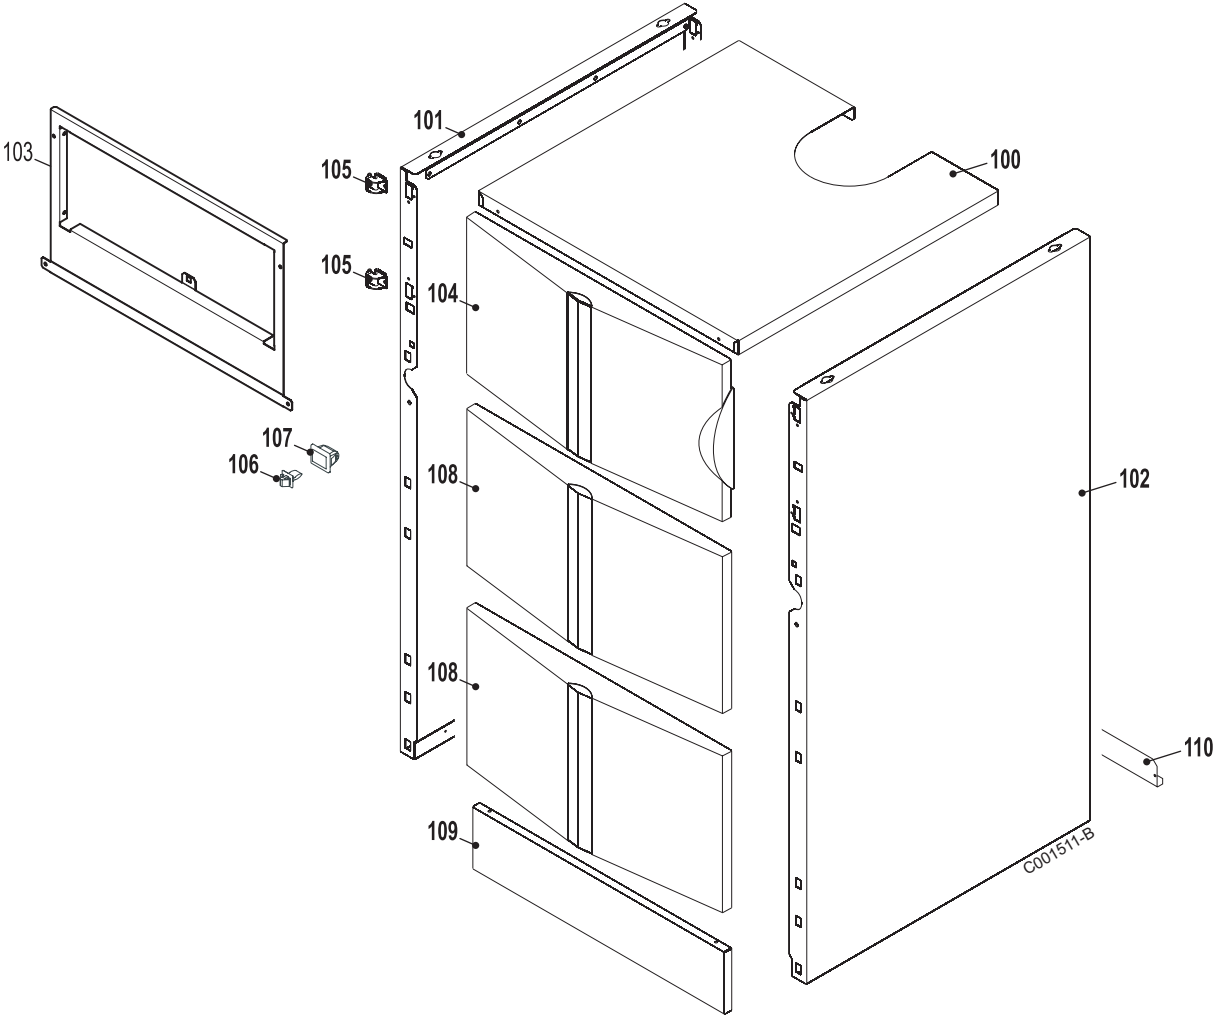

12 Pièces de rechange - Gas 110 Eco 115 / 65

06/03/2013 - 300029831-002-02

i Pour commander une pièce de rechange, indiquer le numéro de référence figurant dans la liste.

Corps - Gas 110 Eco 65

Habillage - Gas 110 Eco 65

Corps - Gas 110 Eco 115

Habillage - Gas 110 Eco 115

Rep.	Référence	Désignation
		Corps - Gas 110 Eco 65
1	200010067	Caisson d'air totalement étanche
2	S46850	Clapet anti-retour
3	S55994	Tube départ fumées - Diamètre 100 mm
4	S57163	Capuchon prises de mesure
6	S54781	Adaptateur DN 100 complet
7	200009361	Socle complet
9	S62288	Passe-tube sonde fumée
10	97860646	Pied réglable M10x35
11	200009369	Porte caisson complète
13	S44698	Sonde de température ELMWOOD NTC
14	300013770	Tube de départ
15	300012503	Tube de retour
16	200002325	Sachet visserie chaudière
17	S55924	Câble allumage
18	S59527	Electrode d'allumage + Electrode d'ionisation + Joint
19	S53489	Joint électrode
20	S54822	Support viseur de flamme
21	S53324	Echangeur de chaleur
22	S45004	Viseur de flamme Diamètre 32x32x3 mm + Joint
23	S35458	Joint viseur de flamme
24	S53477	Trappe de visite échangeur + Joint + Isolation
26	S54731	Isolation trappe de visite échangeur
27	S54754	Brûleur
28	S55915	Joint départ fumées DN 100
31	300013105	Joint tube caisson
33	54798	Axe
34	S59167	Ventilateur MVLRG148/1200-3633 + Joints
35	S56151	Joint ventilateur / Echangeur
36	S57241	Joint trappe de visite échangeur
37	S54777	Joint Venturi-Ventilateur
38	54766	Venturi
40	54768	Joint bloc gaz / Venturi
41	S54771	Joint torique 15.1x2.7
46	200009275	Support de cartes
47	200009276	Protection cartes
48	S54767	Vanne gaz VK125V1036B + Joints
49	S62185	Vis KB30x8
51	95320187	Serre câble
52	S54802	Carte d'affichage
53	54794	Fixation coffret de sécurité
54	S59402	Coffret de sécurité MCBA
58	57238	Silencieux air
59	S43563	Fusible 2 AF (rapide) 230 V MCBA