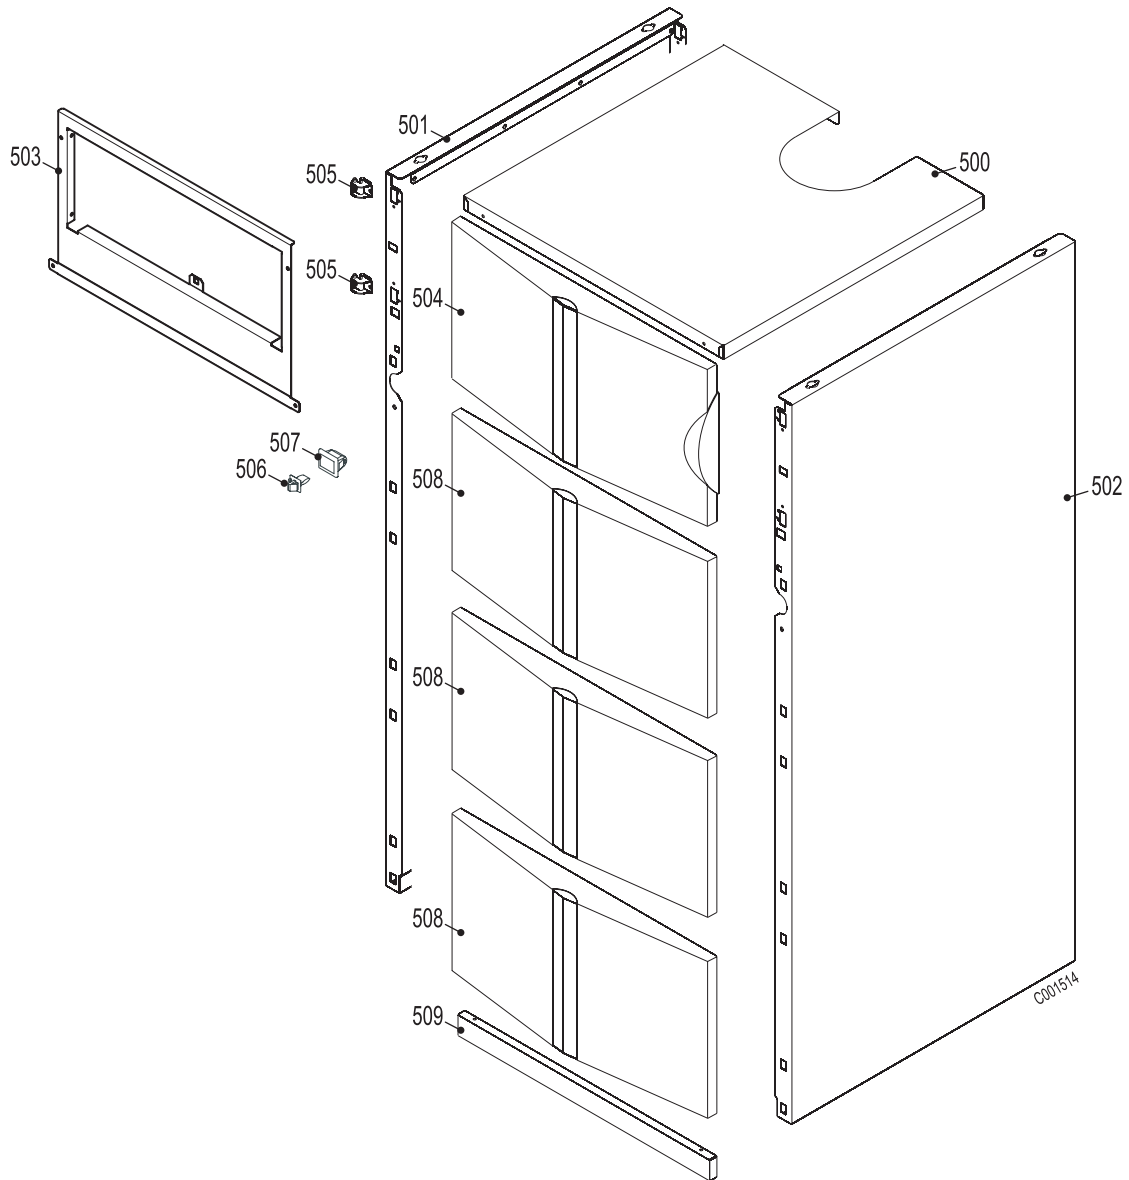

12 Pièces de rechange - Gas 110 Eco 115 / 65

06/03/2013 - 300029831-002-02

i Pour commander une pièce de rechange, indiquer le numéro de référence figurant dans la liste.

Corps - Gas 110 Eco 65

Habillage - Gas 110 Eco 65

Corps - Gas 110 Eco 115

Habillage - Gas 110 Eco 115

Rep.	Référence	Désignation
		Corps - Gas 110 Eco 65
1	200010067	Caisson d'air totalement étanche
2	S46850	Clapet anti-retour
3	S55994	Tube départ fumées - Diamètre 100 mm
4	S57163	Capuchon prises de mesure
6	S54781	Adaptateur DN 100 complet
7	200009361	Socle complet
9	S62288	Passe-tube sonde fumée
10	97860646	Pied réglable M10x35
11	200009369	Porte caisson complète
13	S44698	Sonde de température ELMWOOD NTC
14	300013770	Tube de départ
15	300012503	Tube de retour
16	200002325	Sachet visserie chaudière
17	S55924	Câble allumage
18	S59527	Electrode d'allumage + Electrode d'ionisation + Joint
19	S53489	Joint électrode
20	S54822	Support viseur de flamme
21	S53324	Echangeur de chaleur
22	S45004	Viseur de flamme Diamètre 32x32x3 mm + Joint
23	S35458	Joint viseur de flamme
24	S53477	Trappe de visite échangeur + Joint + Isolation
26	S54731	Isolation trappe de visite échangeur
27	S54754	Brûleur
28	S55915	Joint départ fumées DN 100
31	300013105	Joint tube caisson
33	54798	Axe
34	S59167	Ventilateur MVLRG148/1200-3633 + Joints
35	S56151	Joint ventilateur / Echangeur
36	S57241	Joint trappe de visite échangeur
37	S54777	Joint Venturi-Ventilateur
38	54766	Venturi
40	54768	Joint bloc gaz / Venturi
41	S54771	Joint torique 15.1x2.7
46	200009275	Support de cartes
47	200009276	Protection cartes
48	S54767	Vanne gaz VK125V1036B + Joints
49	S62185	Vis KB30x8
51	95320187	Serre câble
52	S54802	Carte d'affichage
53	54794	Fixation coffret de sécurité
54	S59402	Coffret de sécurité MCBA
58	57238	Silencieux air
59	S43563	Fusible 2 AF (rapide) 230 V MCBA