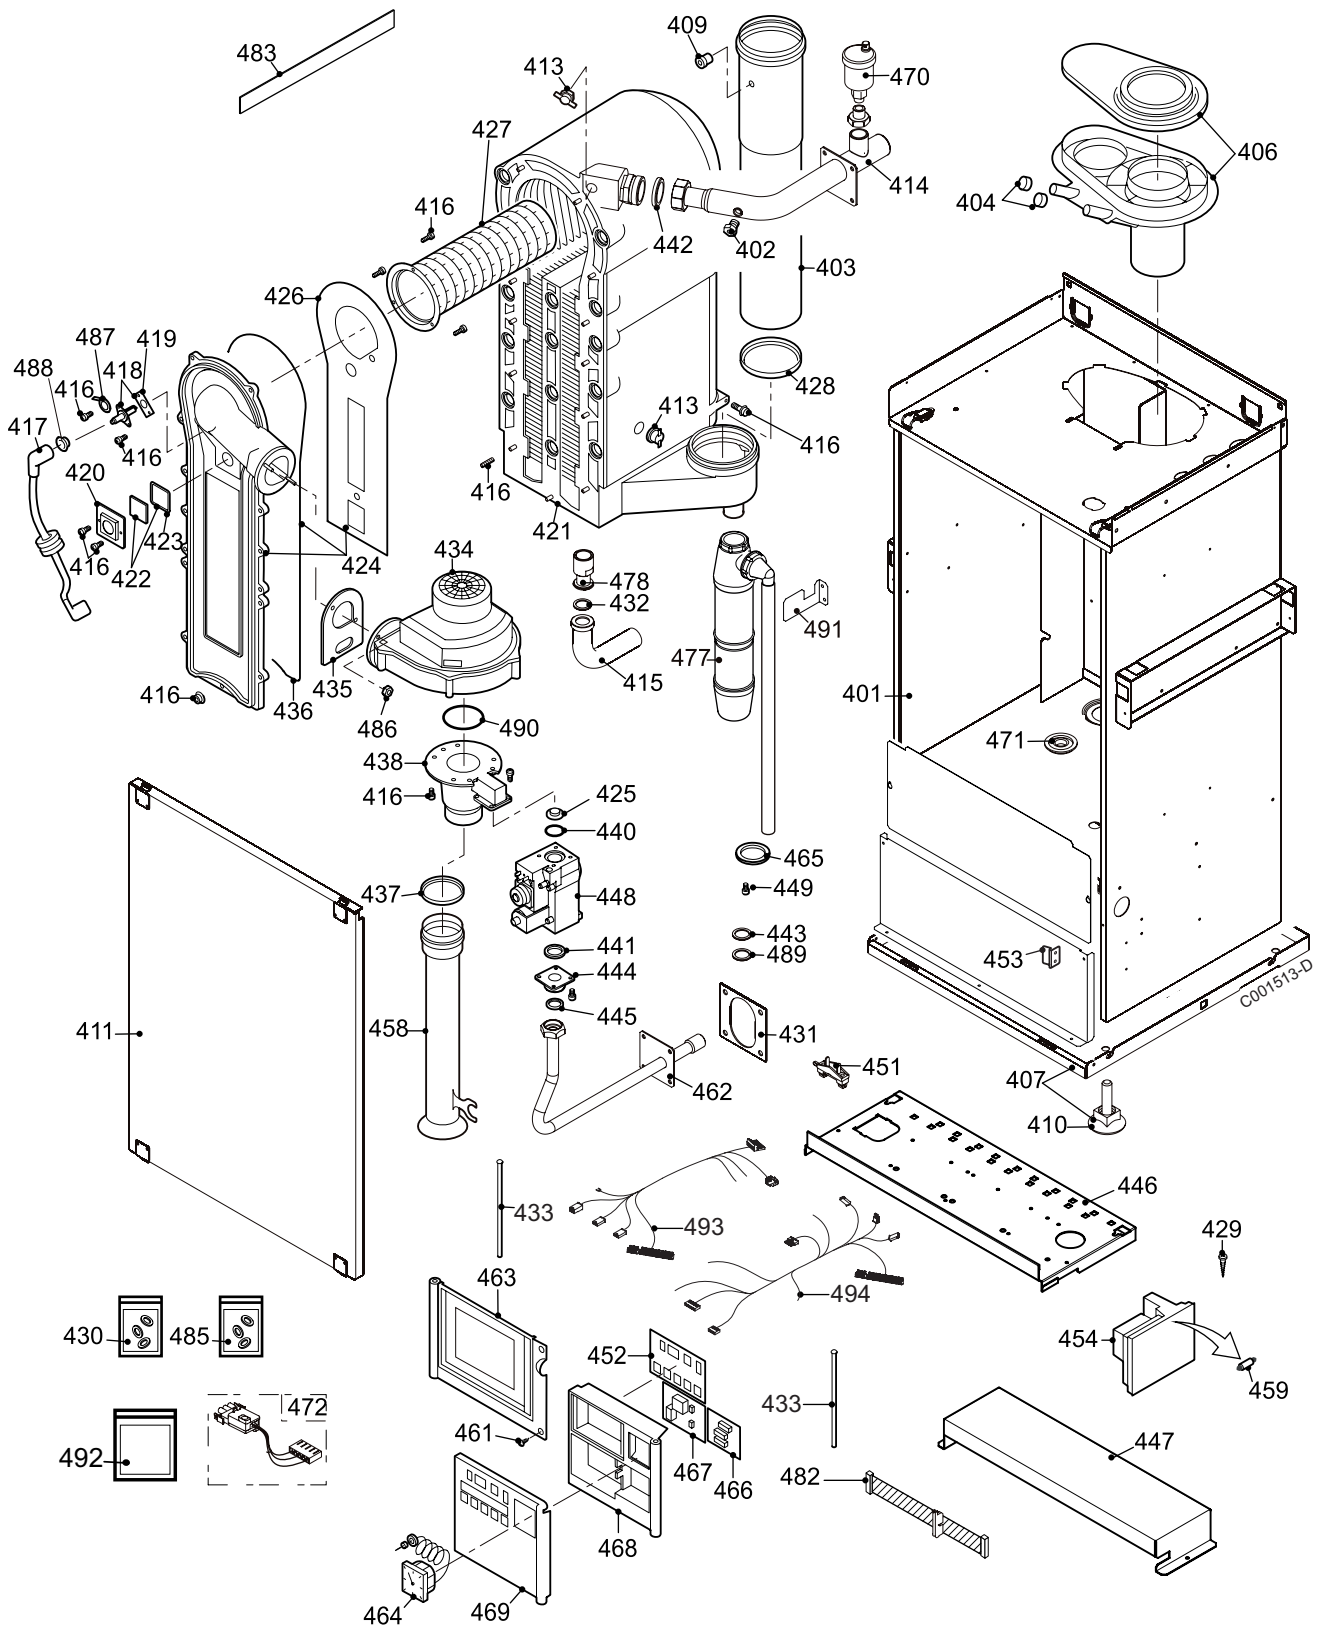

Corps - Gas 110 Eco 115

Habillage - Gas 110 Eco 115

Rep.	Référence	Désignation
		Corps - Gas 110 Eco 65
1	200010067	Caisson d'air totalement étanche
2	S46850	Clapet anti-retour
3	S55994	Tube départ fumées - Diamètre 100 mm
4	S57163	Capuchon prises de mesure
6	S54781	Adaptateur DN 100 complet
7	200009361	Socle complet
9	S62288	Passe-tube sonde fumée
10	97860646	Pied réglable M10x35
11	200009369	Porte caisson complète
13	S44698	Sonde de température ELMWOOD NTC
14	300013770	Tube de départ
15	300012503	Tube de retour
16	200002325	Sachet visserie chaudière
17	S55924	Câble allumage
18	S59527	Electrode d'allumage + Electrode d'ionisation + Joint
19	S53489	Joint électrode
20	S54822	Support viseur de flamme
21	S53324	Echangeur de chaleur
22	S45004	Viseur de flamme Diamètre 32x32x3 mm + Joint
23	S35458	Joint viseur de flamme
24	S53477	Trappe de visite échangeur + Joint + Isolation
26	S54731	Isolation trappe de visite échangeur
27	S54754	Brûleur
28	S55915	Joint départ fumées DN 100
31	300013105	Joint tube caisson
33	54798	Axe
34	S59167	Ventilateur MVLRG148/1200-3633 + Joints
35	S56151	Joint ventilateur / Echangeur
36	S57241	Joint trappe de visite échangeur
37	S54777	Joint Venturi-Ventilateur
38	54766	Venturi
40	54768	Joint bloc gaz / Venturi
41	S54771	Joint torique 15.1x2.7
46	200009275	Support de cartes
47	200009276	Protection cartes
48	S54767	Vanne gaz VK125V1036B + Joints
49	S62185	Vis KB30x8
51	95320187	Serre câble
52	S54802	Carte d'affichage
53	54794	Fixation coffret de sécurité
54	S59402	Coffret de sécurité MCBA
58	57238	Silencieux air
59	S43563	Fusible 2 AF (rapide) 230 V MCBA